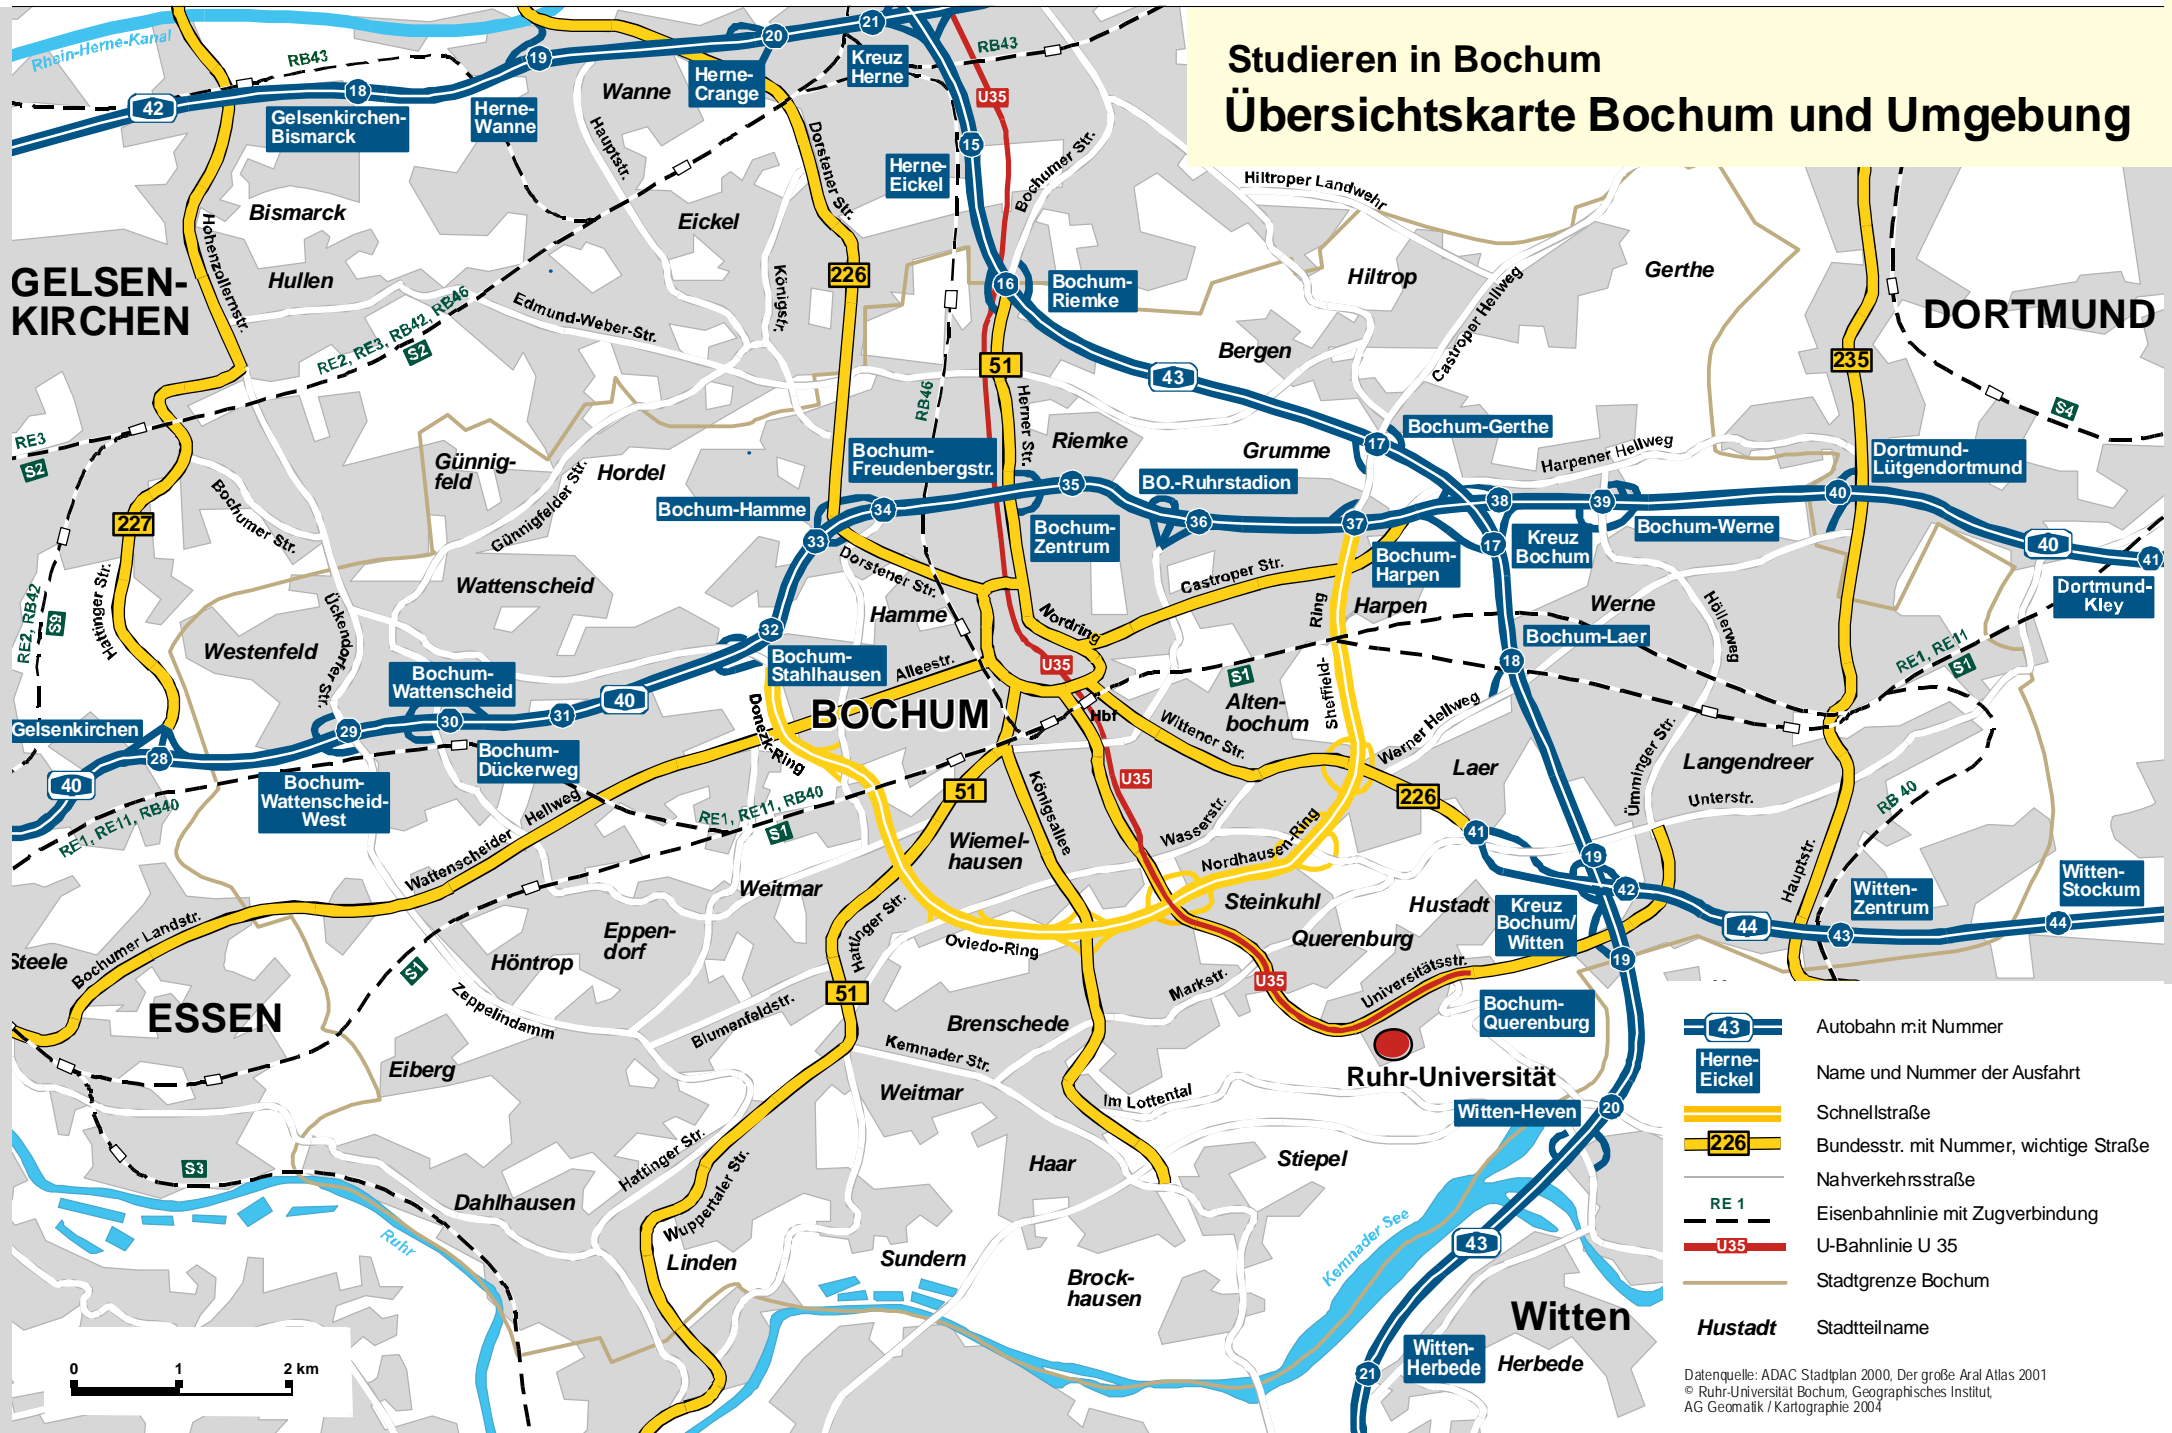

# Studieren in Bochum

## Übersichtskarte Bochum und Umgebung

- 43 Autobahn mit Nummer
- Herne-Eickel Name und Nummer der Ausfahrt
- Schnellstraße
- 226 Bundesstr. mit Nummer, wichtige Straße
- Nahverkehrsstraße
- RE 1 Eisenbahnlinie mit Zugverbindung
- U35 U-Bahnlinie U 35
- Stadtgrenze Bochum
- Hustadt Stadtteilname

Datenquelle: ADAC Stadtplan 2000, Der große Aral Atlas 2001  
 © Ruhr-Universität Bochum, Geographisches Institut,  
 AG Geomatik / Kartographie 2004