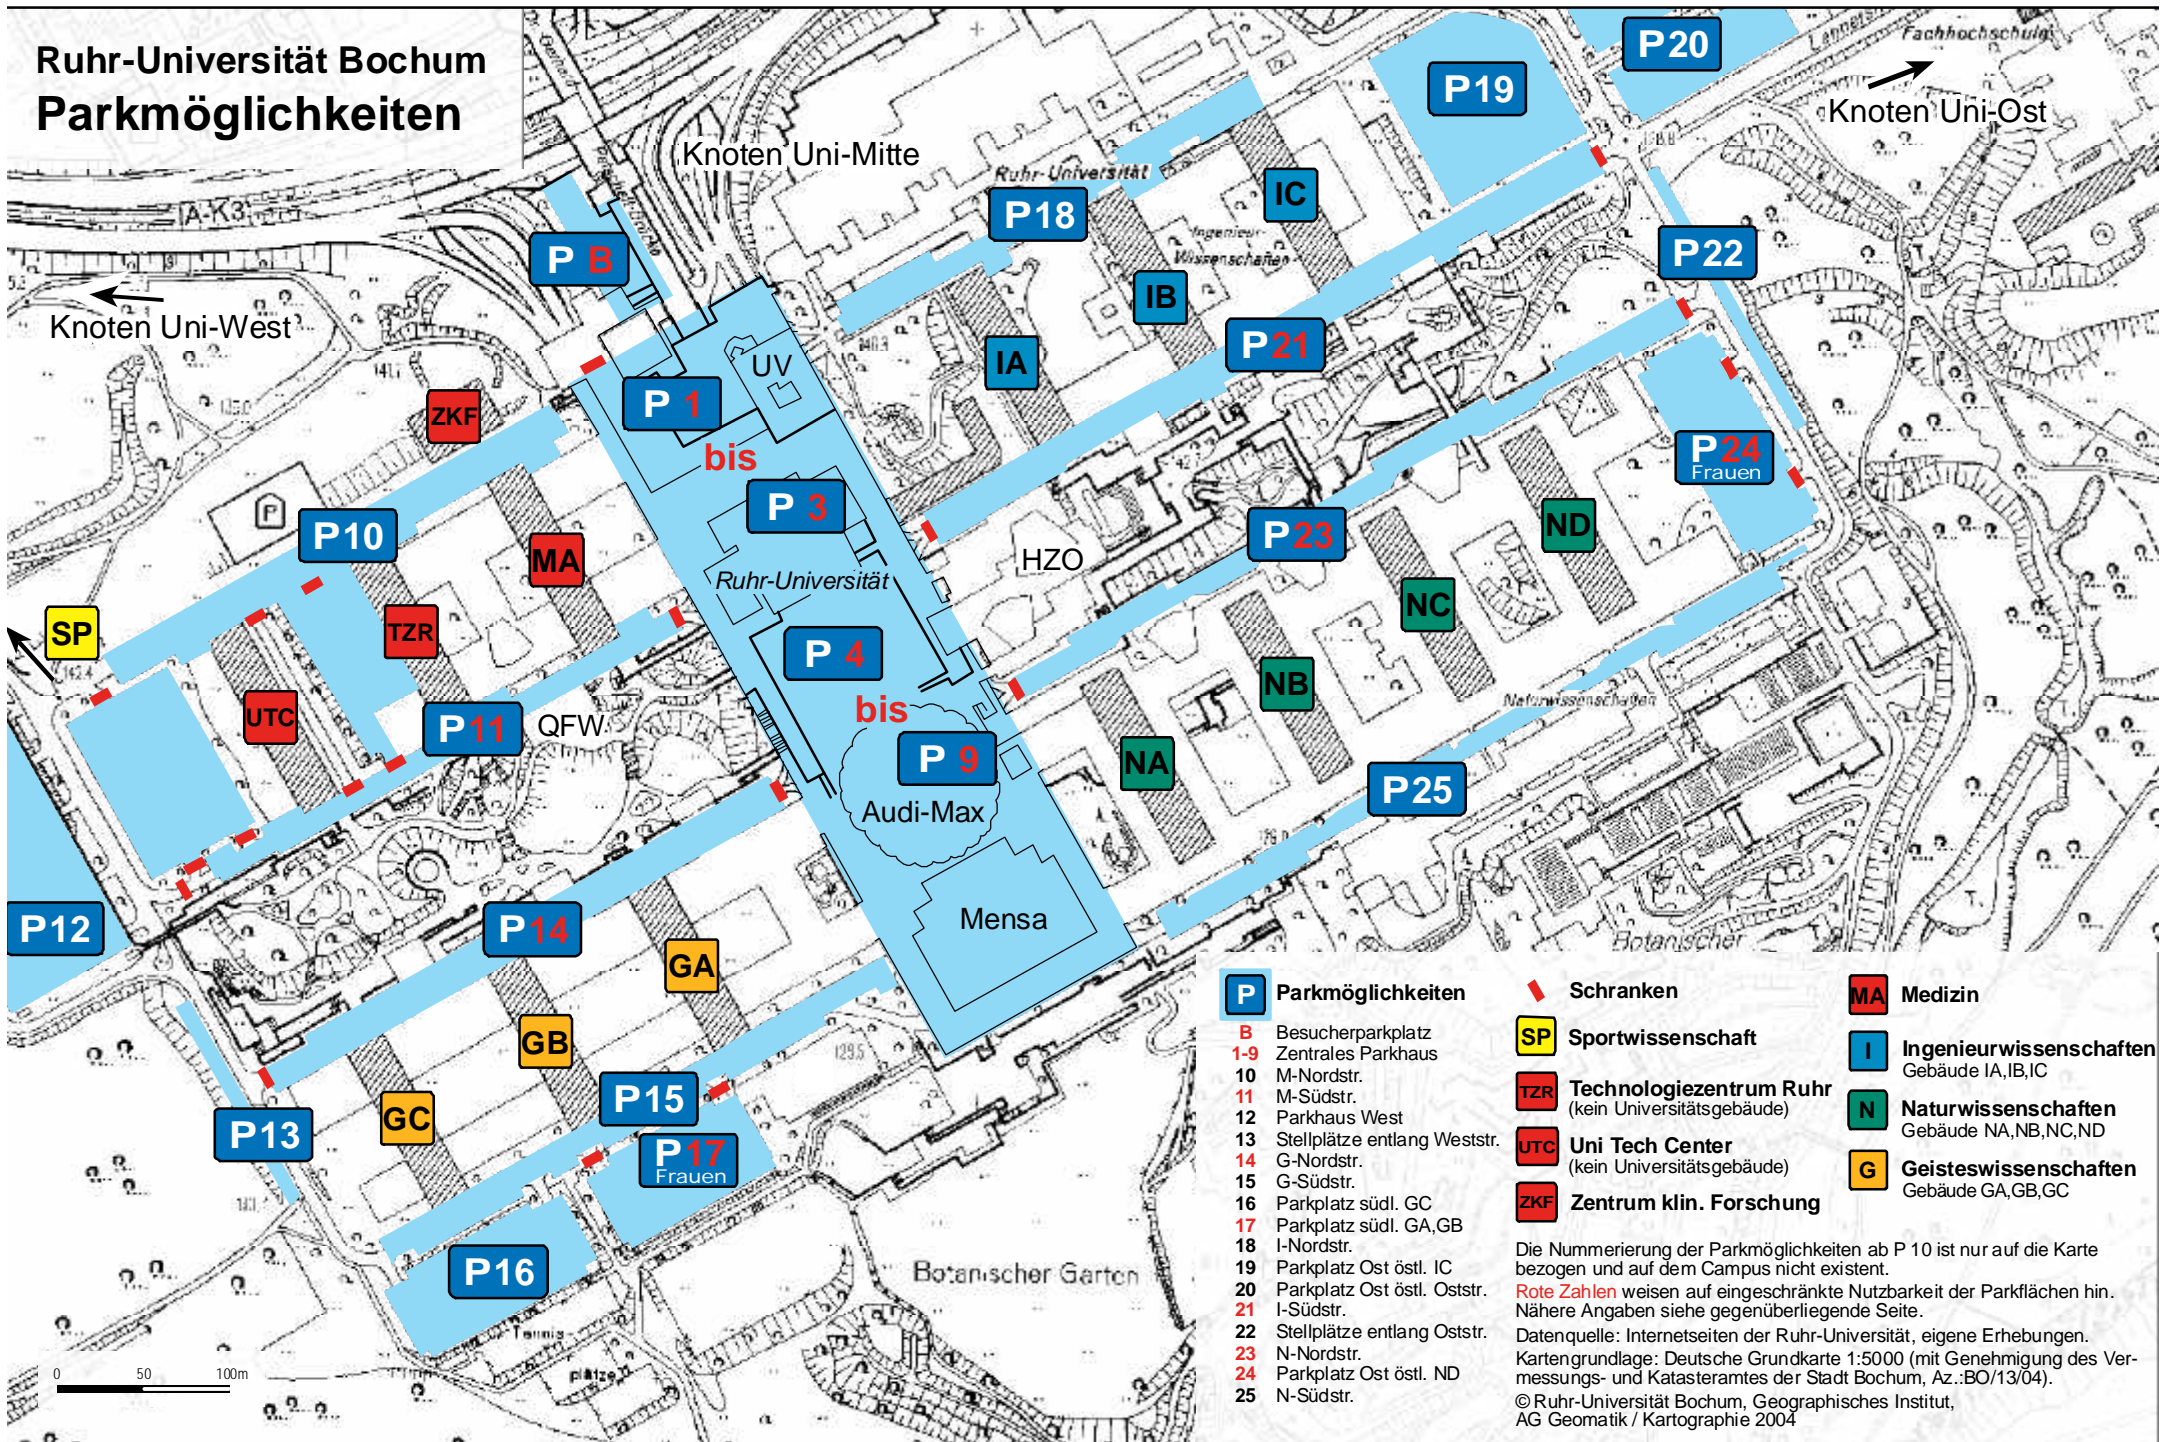

# Ruhr-Universität Bochum Parkmöglichkeiten

## P Parkmöglichkeiten

- B** Besucherparkplatz
- 1-9** Zentrales Parkhaus
- 10** M-Nordstr.
- 11** M-Südstr.
- 12** Parkhaus West
- 13** Stellplätze entlang Weststr.
- 14** G-Nordstr.
- 15** G-Südstr.
- 16** Parkplatz südl. GC
- 17** Parkplatz südl. GA, GB
- 18** I-Nordstr.
- 19** Parkplatz Ost östl. IC
- 20** Parkplatz Ost östl. Oststr.
- 21** I-Südstr.
- 22** Stellplätze entlang Oststr.
- 23** N-Nordstr.
- 24** Parkplatz Ost östl. ND
- 25** N-Südstr.

## Schranken

- SP** Sportwissenschaft
- TZR** Technologiezentrum Ruhr  
(kein Universitätsgebäude)
- UTC** Uni Tech Center  
(kein Universitätsgebäude)
- ZKF** Zentrum klin. Forschung

## Medizin

- I** Ingenieurwissenschaften  
Gebäude IA, IB, IC
- N** Naturwissenschaften  
Gebäude NA, NB, NC, ND
- G** Geisteswissenschaften  
Gebäude GA, GB, GC

Die Nummerierung der Parkmöglichkeiten ab P 10 ist nur auf die Karte bezogen und auf dem Campus nicht existent.  
**Rote Zahlen** weisen auf eingeschränkte Nutzbarkeit der Parkflächen hin. Nähere Angaben siehe gegenüberliegende Seite.  
 Datenquelle: Internetseiten der Ruhr-Universität, eigene Erhebungen.  
 Kartengrundlage: Deutsche Grundkarte 1:5000 (mit Genehmigung des Vermessungs- und Katasteramtes der Stadt Bochum, Az.:BO/13/04).  
 © Ruhr-Universität Bochum, Geographisches Institut, AG Geomatik / Kartographie 2004